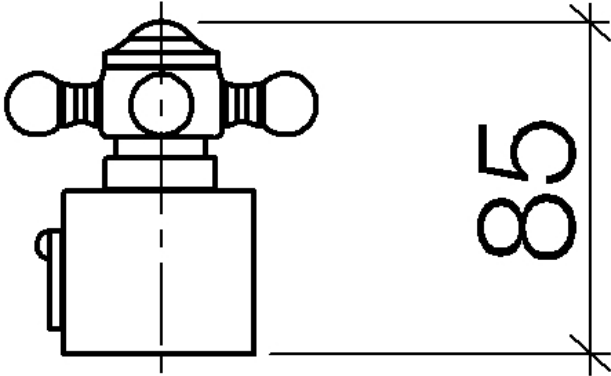

MADISON Temperature control handle - Durabronz (23kt Gold)

MADISON

11 420 360

11 420 360

11 420 360

Parts for other finishes can be found here: [Chrome](#)

Spare parts list

No.	Item Number	Name	Quantity used	Delivery time
1	09 20 36 005-09	handle	1	40
2	09 26 01 016 90	accessories	1	2
3	09 20 83 006 90	handle	1	2
4	09 24 03 119 90	nipple	1	2
6	09 20 36 004-09	handle	4	40
7	90 30 30 027 00 90	screw	1	2
8	09 30 33 004 90	screw	1	2
10	90 21 33 020 00 90	handle	1	2