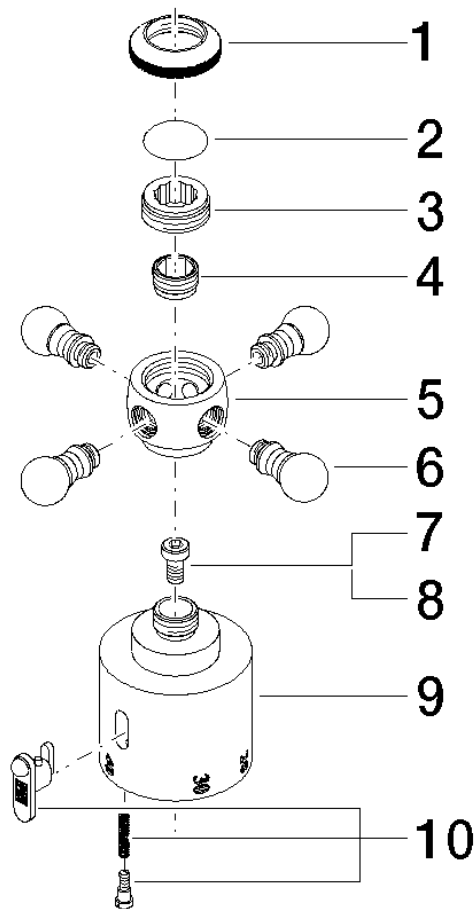

MADISON Temperature control handle - Durabronz (23kt Gold)

MADISON

11 420 360

11 420 360

11 420 360

Parts for other finishes can be found here: [Chrome](#)

Spare parts list

No.	Item Number	Name	Quantity used	Delivery time
1	09 20 36 005-09	handle	1	40
2	09 26 01 016 90	accessories	1	2
3	09 20 83 006 90	handle	1	2
4	09 24 03 119 90	nipple	1	2
6	09 20 36 004-09	handle	4	40
7	90 30 30 027 00 90	screw	1	2
8	09 30 33 004 90	screw	1	2
10	90 21 33 020 00 90	handle	1	2